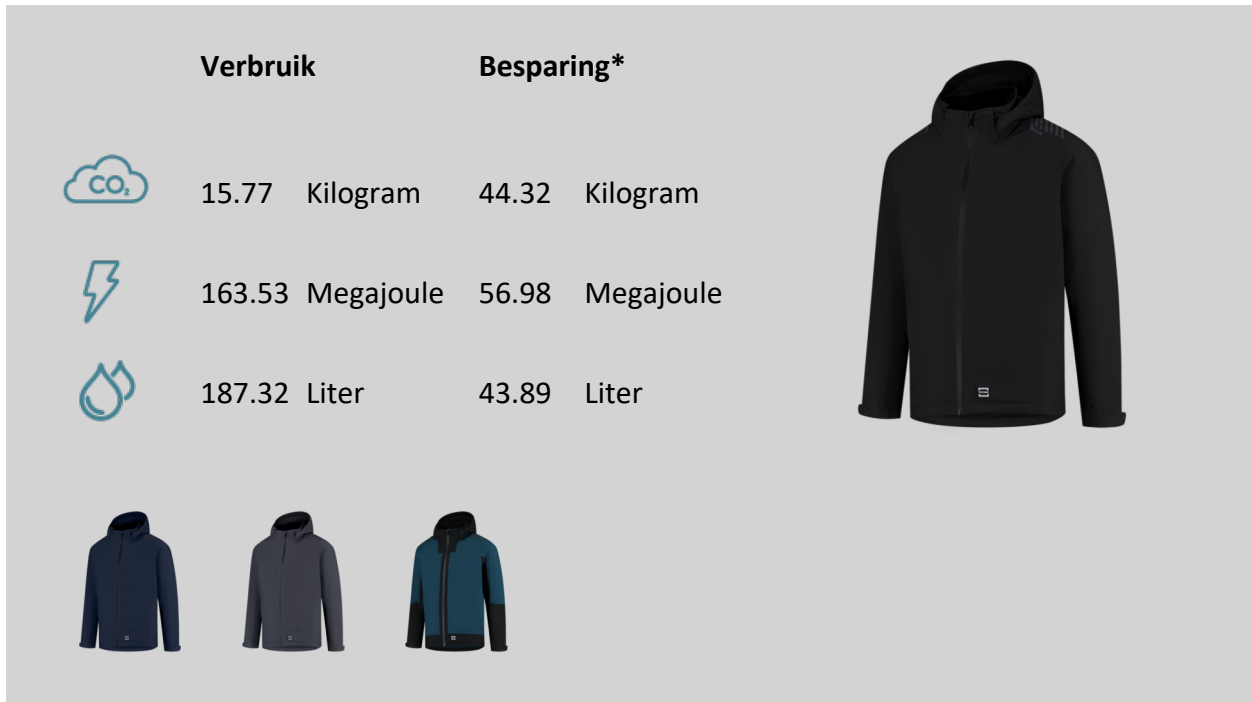

Impactsheet

406112

Winter Techshell Redefined

100% recycled polyester

* De gerapporteerde besparingen zijn gebaseerd op een vergelijking tussen het gebruik van conventionele grondstoffen en duurzame grondstoffen.