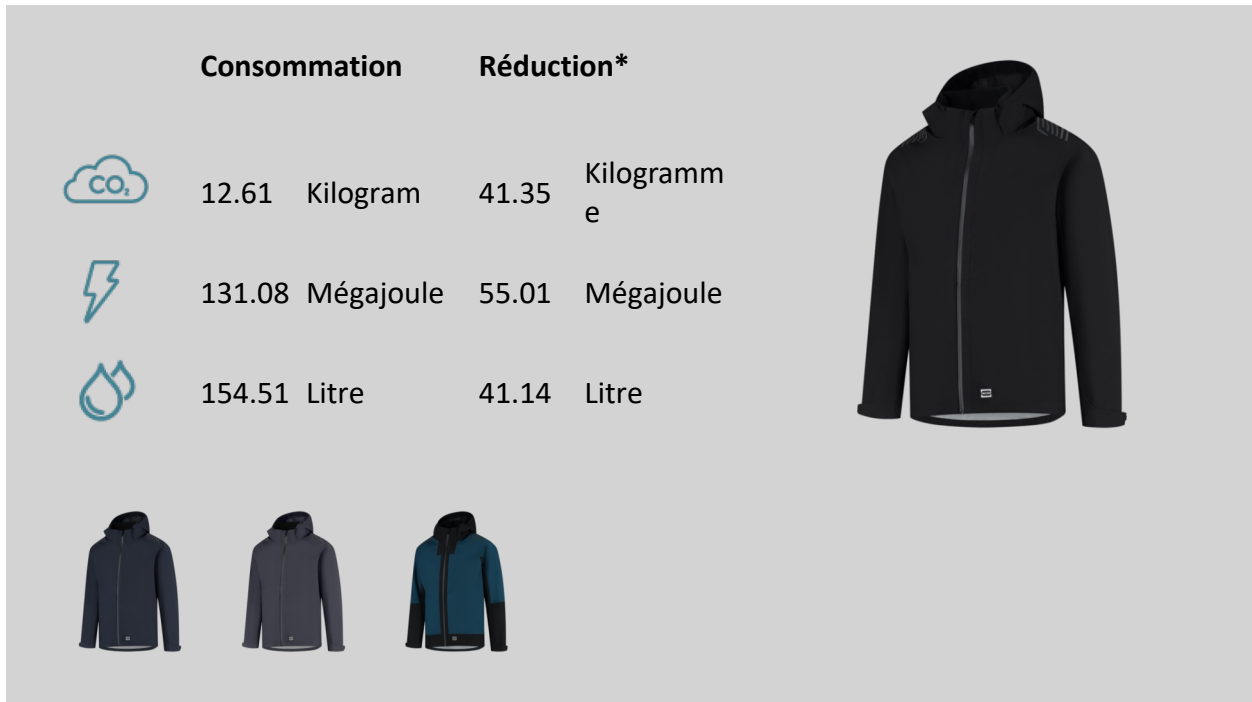

Impactsheet

406102

Imperméable en Techshell Redefined

100% polyester recyclé

* Les économies présentées reposent sur une comparaison entre l'utilisation de matières premières conventionnelles et de matières premières durables.