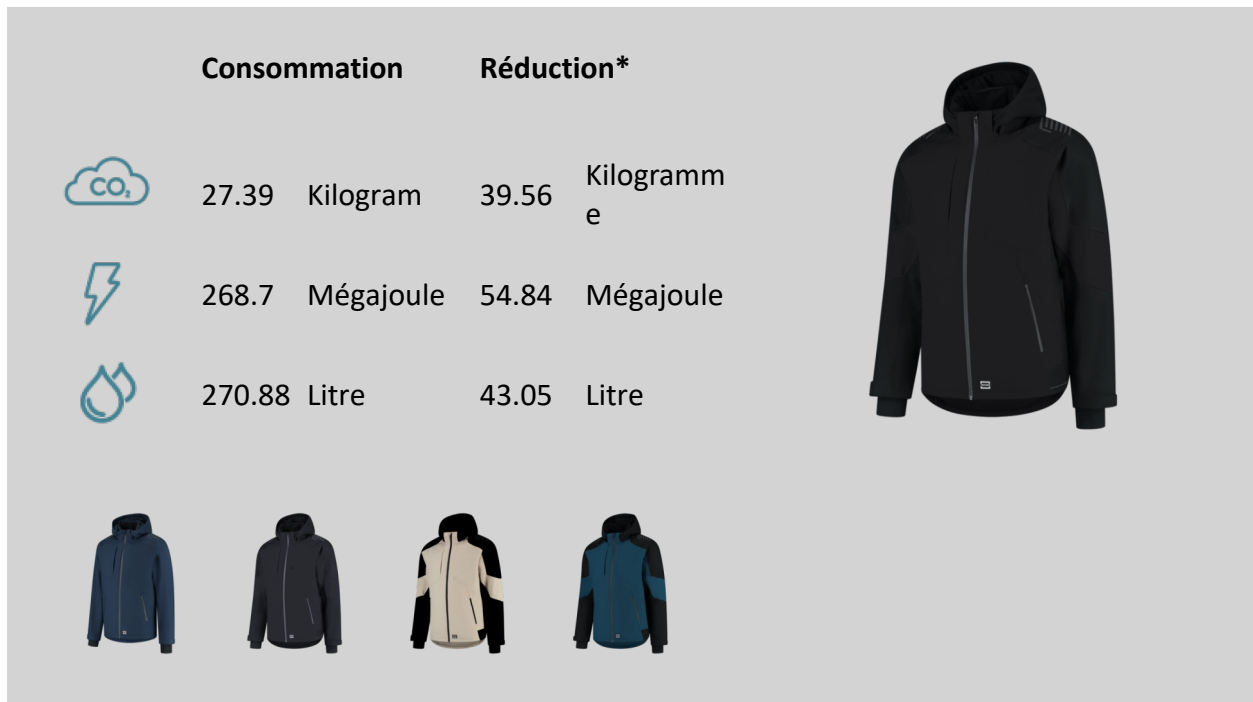

Impactsheet

406101

Blouson d'Hiver en Ripstop Redefined

100% polyester recyclé

* Les économies présentées reposent sur une comparaison entre l'utilisation de matières premières conventionnelles et de matières premières durables.