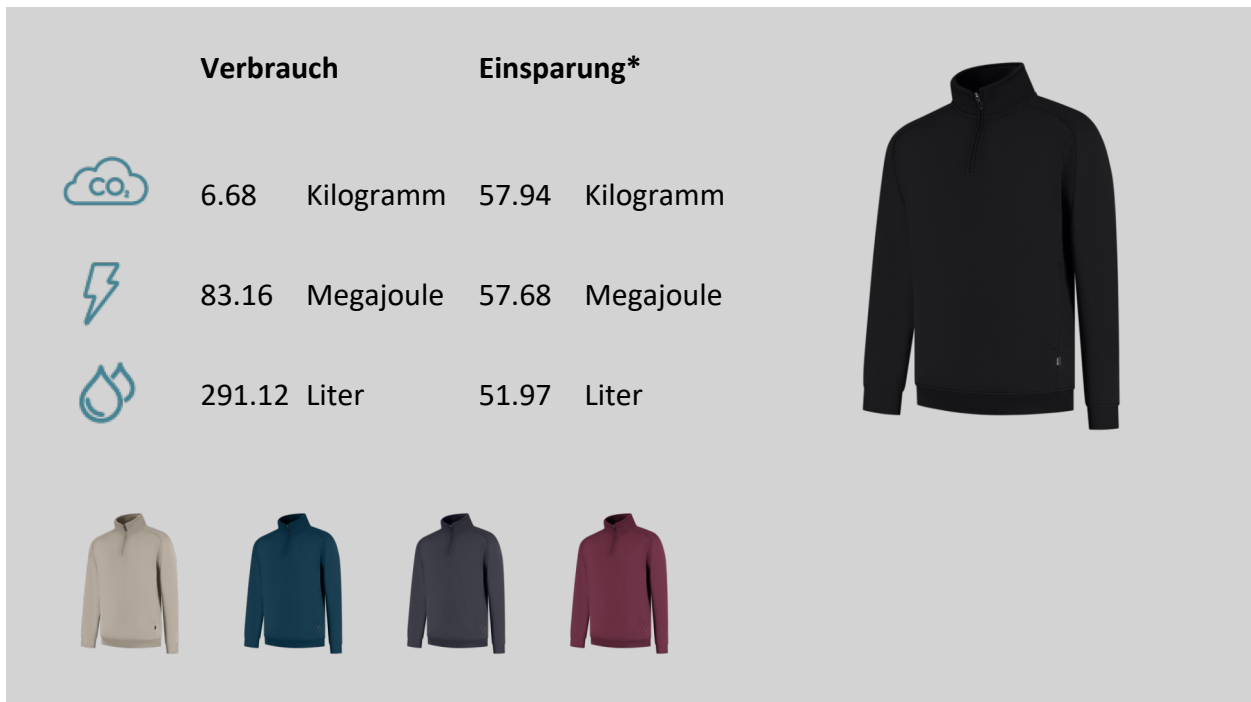

Impactsheet

306110

1/4 Zip Sweatshirt Redefined

65% Bio-Baumwolle / 35% recyceltes Polyester

* Die ausgewiesenen Einsparungen beruhen auf einem Vergleich zwischen dem Einsatz konventioneller Rohstoffe und nachhaltiger Rohstoffe.