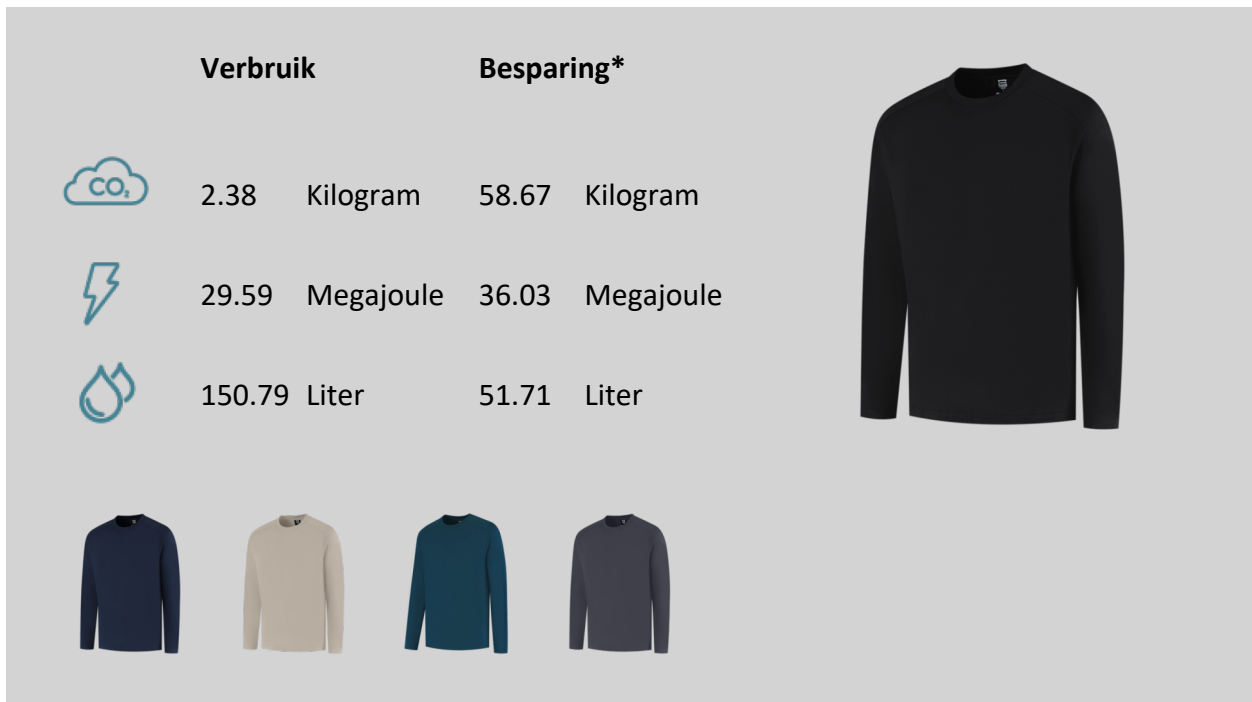

Impactsheet

106105

T-shirt Lange Mouw Redefined

100% biologisch katoen

* De gerapporteerde besparingen zijn gebaseerd op een vergelijking tussen het gebruik van conventionele grondstoffen en duurzame grondstoffen.