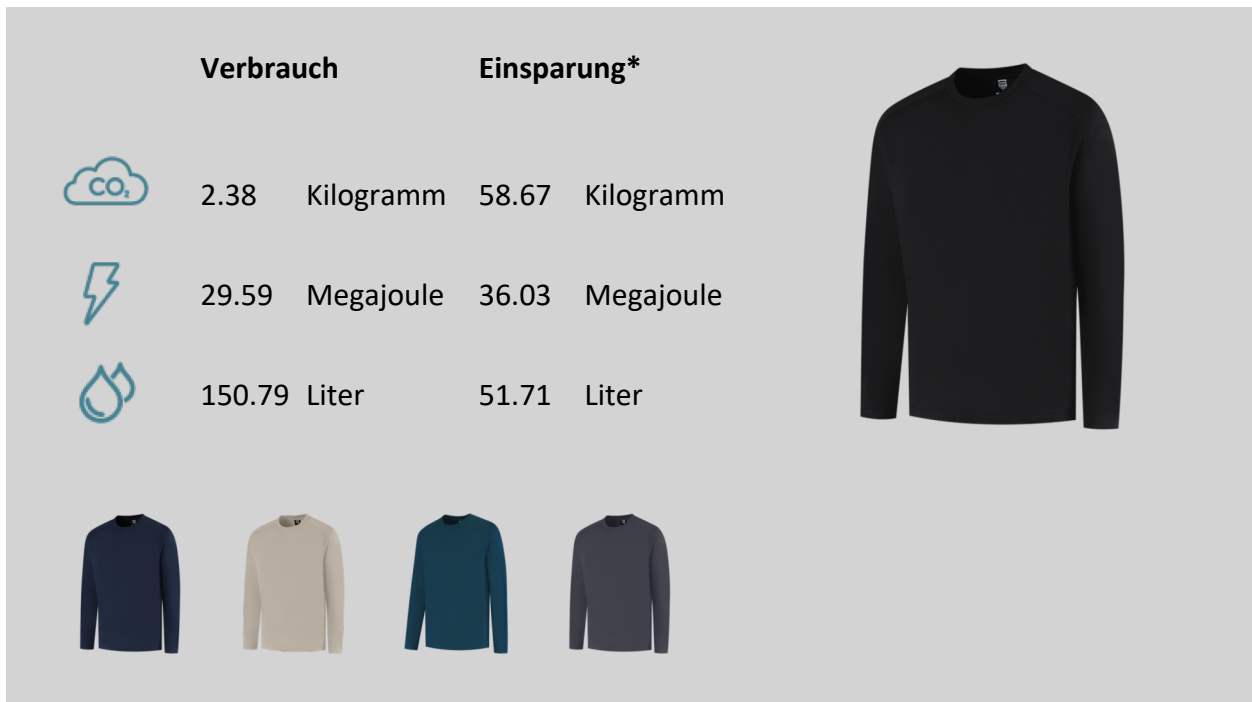

Impactsheet

106105

T-Shirt Langarm Redefined

100% Bio-Baumwolle

* Die ausgewiesenen Einsparungen beruhen auf einem Vergleich zwischen dem Einsatz konventioneller Rohstoffe und nachhaltiger Rohstoffe.

Tool: *bAwear Expert LCA (2025)*