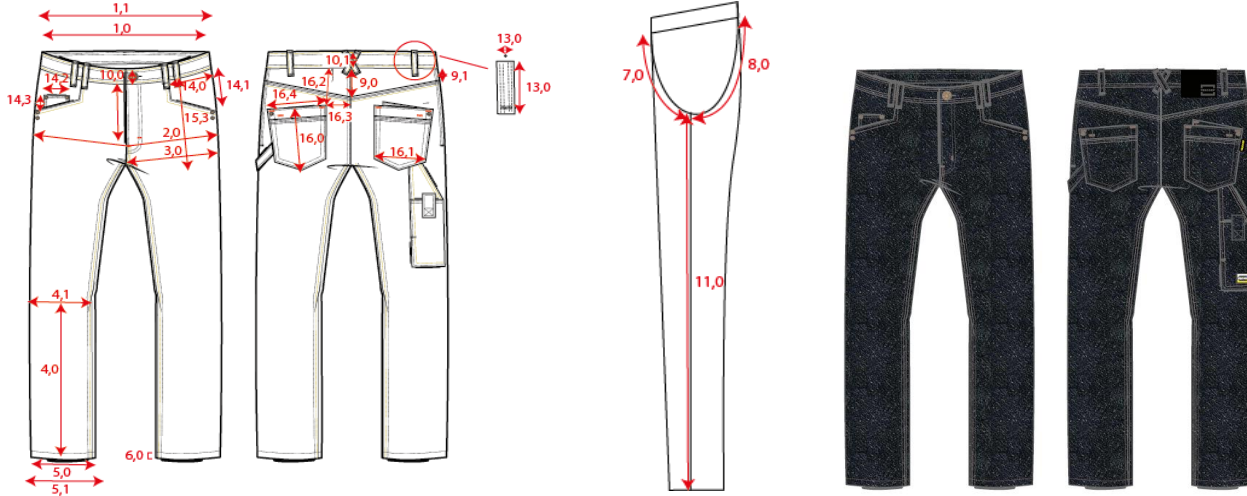

Production Size Specification

TRICORP

Sketch is for how to measure NOT for style

STYLE NO	502001
STYLE DESCRIPTION	Jeans Basis
FIT	Trousers
GENDER	Unisex
DATE	16-1-2020
VERSION	V1

		28	29	30	31	32	33	34	36	38	40	42	44	Tot			AQM
1,0	1/2 Waist relaxed	36,5	37,75	39	40,25	41,5	42,75	44	46,5	49	51,5	54	56,5	1,5			X
2,0	1/2 Hip (under zip)	46	47,25	48,5	49,75	51	52,25	53,5	56	58,5	61	63,5	66	1,5			X
11,2	Inseam 30"	78	78	78	78	78	78	78	78	78	78	78	78	1,0			X
11,3	Inseam 32"	83	83	83	83	83	83	83	83	83	83	83	83	1,0			X
11,4	Inseam 34"	88	88	88	88	88	88	88	88	88	88	88	88	1,0			X
11,4	Inseam 36"	93	93	93	93	93	93	93	93	93	93	93	93	1,0			X