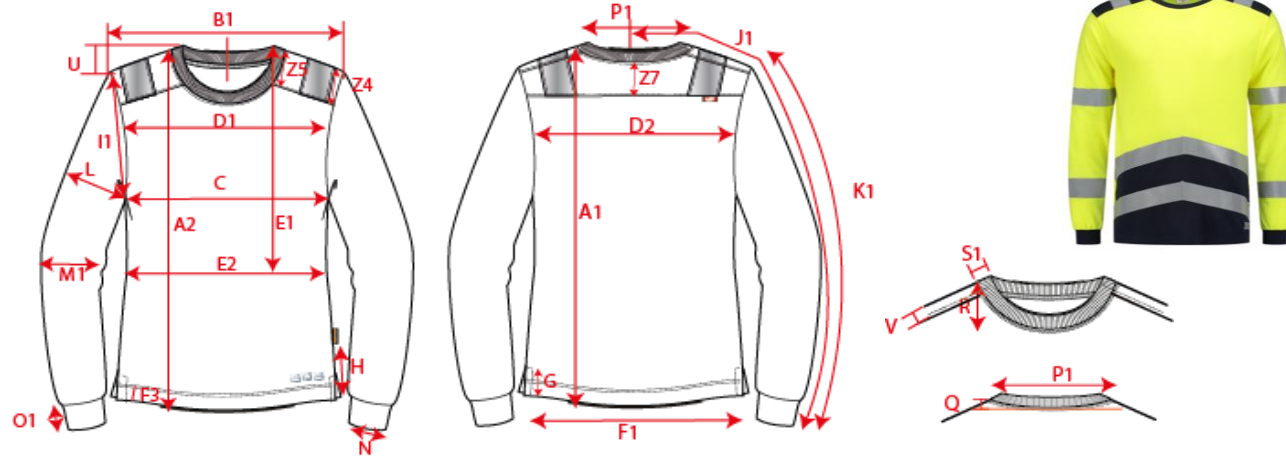

Production Size Specification

TRICORP

STYLE NO	103003
STYLE DESCRIPTION	T-Shirt Multinorm Bicolor
FIT	T-shirts
GENDER	Unisex
DATE	12-2-2026
VERSION	V2

		XS	S	M	L	XL	XXL	3XL	4XL	5XL	6XL	7XL	8XL	Tol				AQM
A1	Total backl meas from hsp	177	179	181	183	185	187	189	191	193	193	193	194	1,0				X
B1	Shoulder to shoulder	40,5	43	45,5	48	50,5	53	55,5	57,5	59,5	61,5	63,5	65,5	1,0				X
C	1/2 chest (at armhole)	45	49	53	57	61	65	69	75	81	87	93	99	1,0				X
K1	Upper arm length long sleeve	66,5	67,5	67,5	68,5	69,5	70,5	70,5	71,5	72,5	72,5	72,5	72,5	0,5				X