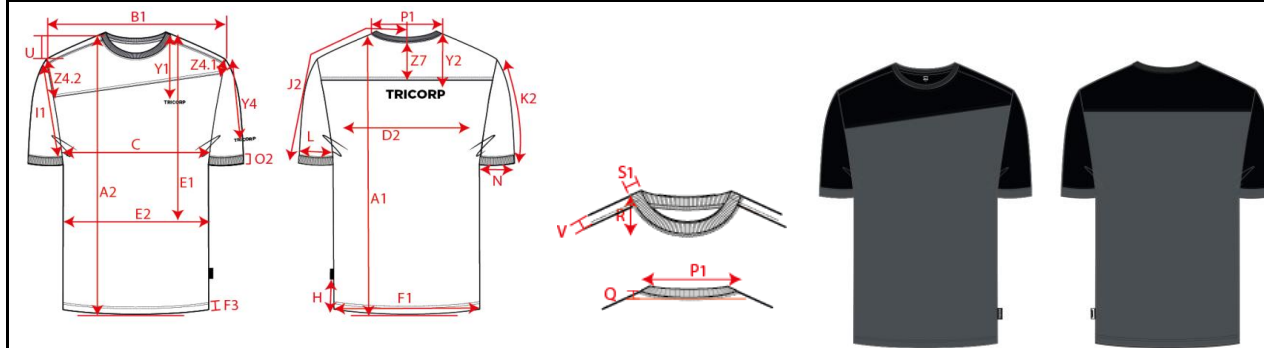

Production Size Specification

TRICORP

STYLE NO	102006
STYLE DESCRIPTION	T-Shirt Bicolor Naden
FIT	T-shirts
GENDER	Unisex
DATE	14-1-2021
VERSION	V1

Sketch is for how to measure NOT for style

		XS	S	M	L	XL	XXL	3XL	4XL	5XL	6XL	7XL	8XL	Tol	AQM		
		177	179	181	183	185	187	189	191	193	193	193	194				
A1	Total backl meas from hsp	70	72	74	76	78	80	82	84,5	85,75	87	88,25	91,5	1,0			X
B1	Shoulder to shoulder	39,5	42	44,5	47	49,5	52	54,5	56,5	58,5	60,5	62,5	64,5	1,0			X
C	1/2 chest (at armhole)	44	48	52	56	60	64	68	74	80	86	92	98	1,0			X
K2	Upper arm length short sleeve	22,5	23	23,5	24	24,5	25	25,5	26	26,5	27	27,5	28	0,3			X