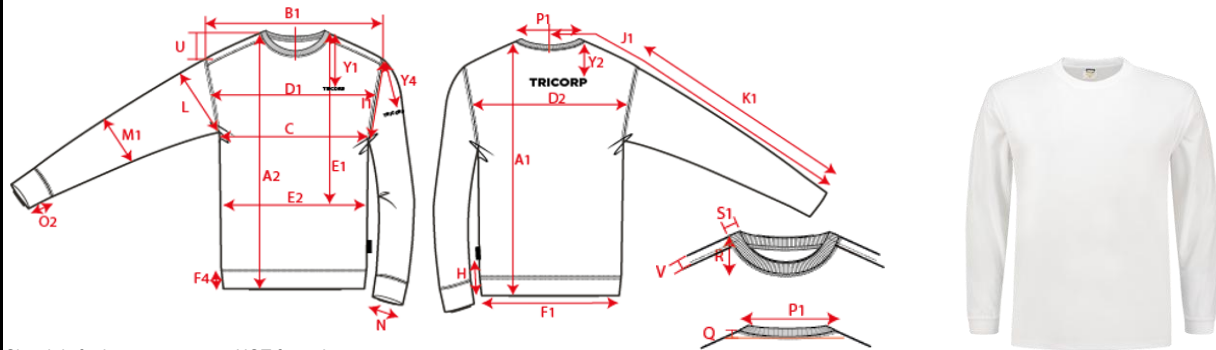

Production Size Specification

TRICORP

STYLE NO	102005
STYLE DESCRIPTION	T-Shirt Cooldry Lange Mouw
FIT	T-shirts
GENDER	Unisex
DATE	29-1-2021
VERSION	V1

Sketch is for how to measure NOT for style

		XS	S	M	L	XL	XXL	3XL	4XL	5XL	6XL	7XL	8XL	ToI				AQM
		177	179	181	183	185	187	189	191	193	193	193	194					
A1	Total backl meas from hsp	71,5	73,5	75,5	77,5	79,5	81,5	83,5	86	87,25	88,5	89,75	93	1,0				X
B1	Shoulder to shoulder	39,5	42	44,5	47	49,5	52	54,5	56,5	58,5	60,5	62,5	64,5	1,0				X
C	1/2 chest (at armhole)	44	48	52	56	60	64	68	74	80	86	92	98	1,0				X
K1	Upper arm length long sleeve	65,5	66,5	66,5	67,5	68,5	69,5	69,5	70,5	71,5	71,5	71,5	71,5	1,0				X